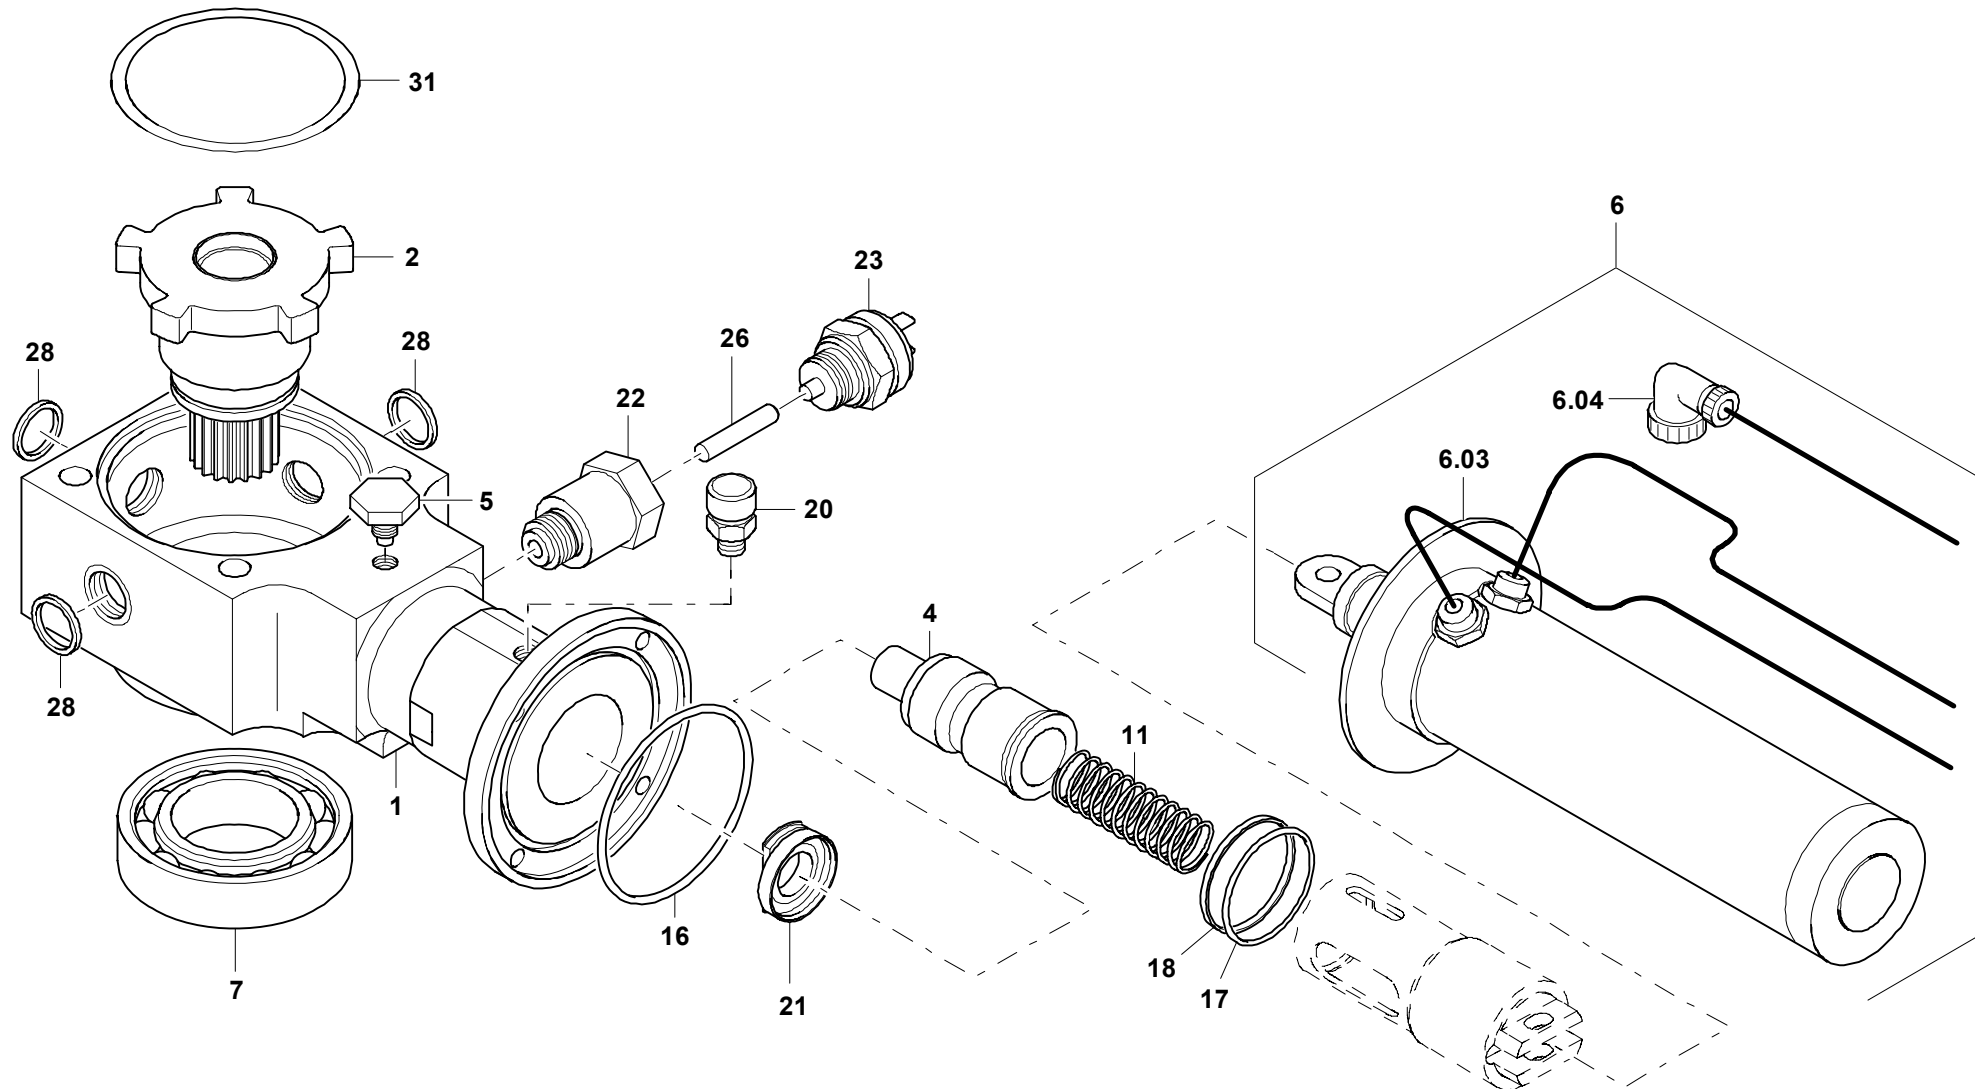

**GROVE**

VERRIEGELUNGSEINHEIT  
LOCKING DEVICE

BILDТАFEL  
PICTORIAL DISPLAY

**GMK 4080**  
**BE 751**  
**G 536**

02.05

**3057626-ETL B**

1/1

3057626-B-BL01-0205-0000